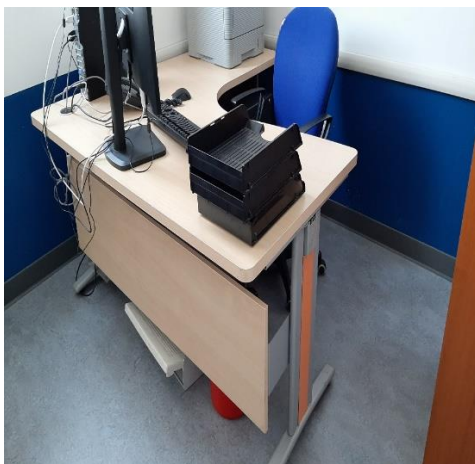

BENI MOBILI DICHIARATI FUORI USO

IMMOBILE: VERBANIA, VIALE QUARANTADUE MARTIRI 153

UFFICIO: DP VERBANIA

FOTO	DESCRIZIONE	QUANTITA'
	<p>Armadio ½ guardaroba 100x45x195</p>	<p>4</p>
	<p>Armadio libreria 100x45x195</p>	<p>7</p>

Armadio blocco
unico costituito da
vetrina e guardaroba
195x45x200

5

Mobile basso
120x40x90

5

Scrivania angola DX
160x160x75

1

Scrivanìa
160x80x74

1

Scrivanie piú allungo
200x90x75
160x40x60

1

Portatelefono
100x50x65

1

Sedie operatore con braccioli

25

Poltroncina

16